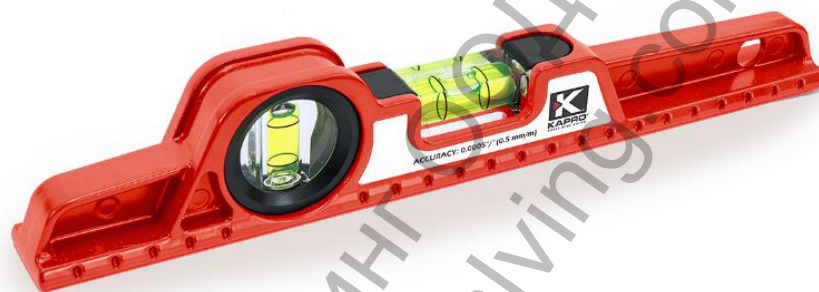

Нивелир Карго отливка алуминиев 250 мм, 0.5 мм/м, 724

Характеристики:

- Здрав и прецизен
- Олекотен 10" (25cm)
- две солидни, акрилни, устойчиви на удар либели – хоризонтален вертикален
- лято тяло от алуминий
- фрезовано/валцовано покритие на основата
- точност: 0.0005"/" (0.5mm/m)
- дължина: 10" (25cm)
- гаранция за продължителност на използване на либелите

Продукт: [Нивелир Карго отливка алуминиев 250 мм, 0.5 мм/м, 724](#)

Категория: [Нивелири](#)

Бранд: [Нивелири](#)

Категория бранд: [Нивелир Карго](#)